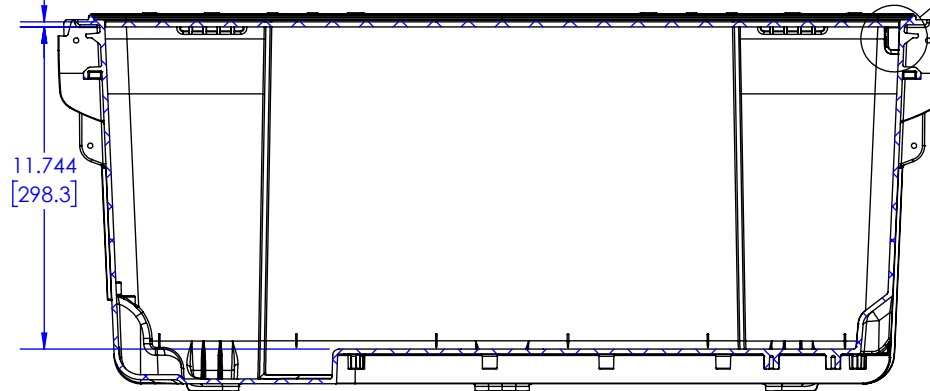

RECOMMENDED BEZEL PLATE THICKNESS .188
ÉPAISSEUR DU PANNEAU RECOMMANDÉE [4.8]

USE PANEL MOUNT CLIPS TO
ASSEMBLE THE PANEL ON THE CASE

UTILISER LES SUPPORTS DE
MONTAGE DE PANNEAUX POUR
ASSEMBLER LE PANNEAU SUR LA
CAISSE.

DIMENSIONS EN POUCE [MILLIMETRES] SAUF SI INDIQUÉ
DIMENSIONS ARE IN INCHES [MILLIMETERS] UNLESS OTHERWISE SPECIFIED

DIMENSIONS EN POUCE [MILLIMETRES] SAUF SI INDIQUÉ
 DIMENSIONS ARE IN INCHES [MILLIMETERS] UNLESS OTHERWISE SPECIFIED