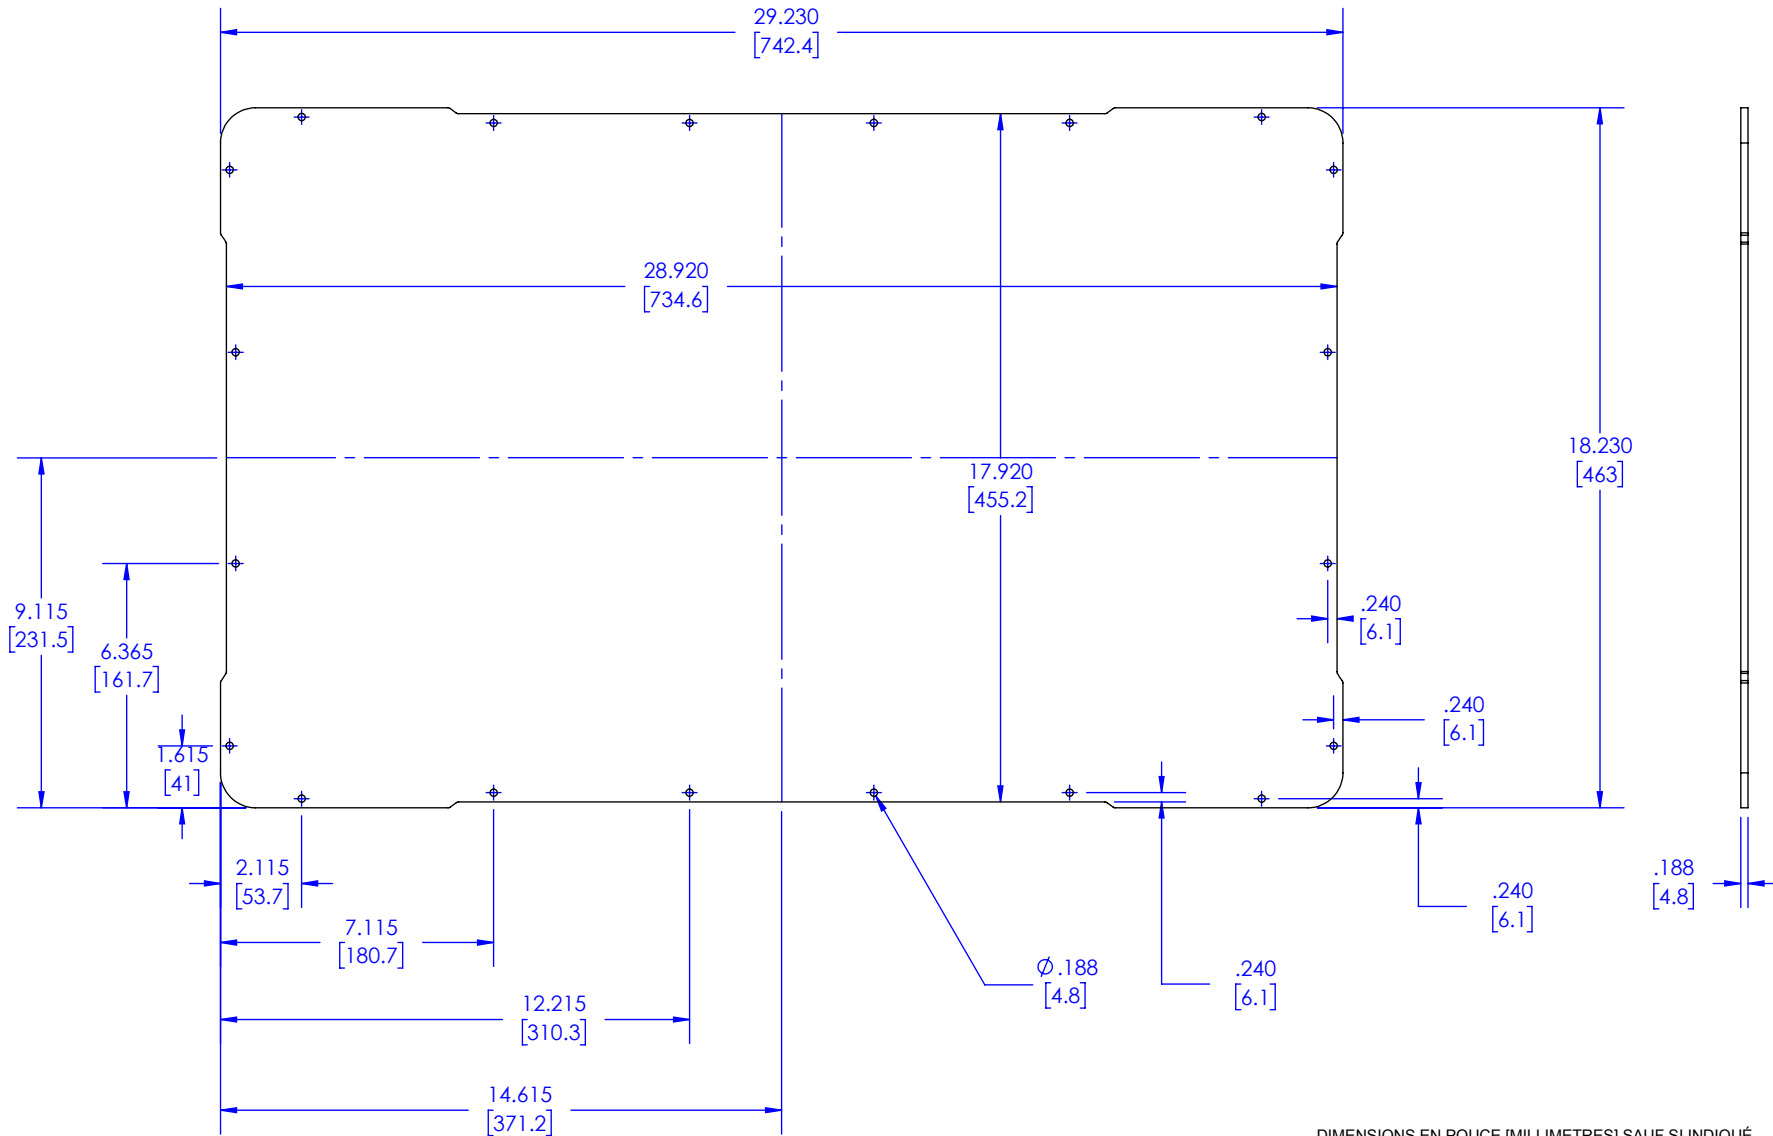

RECOMMENDED BEZEL PLATE THICKNESS .188
ÉPAISSEUR DU PANNEAU RECOMMANDÉE [4.8]

USE PANEL MOUNT CLIPS TO
ASSEMBLE THE PANEL ON THE CASE

UTILISER LES SUPPORTS DE
MONTAGE DE PANNEAUX POUR
ASSEMBLER LE PANNEAU SUR LA
CAISSE.

DIMENSIONS EN POUCE [MILLIMETRES] SAUF SI INDIQUÉ
DIMENSIONS ARE IN INCHES [MILLIMETERS] UNLESS OTHERWISE SPECIFIED

DIMENSIONS EN POUCE [MILLIMETRES] SAUF SI INDIQUÉ
 DIMENSIONS ARE IN INCHES [MILLIMETERS] UNLESS OTHERWISE SPECIFIED